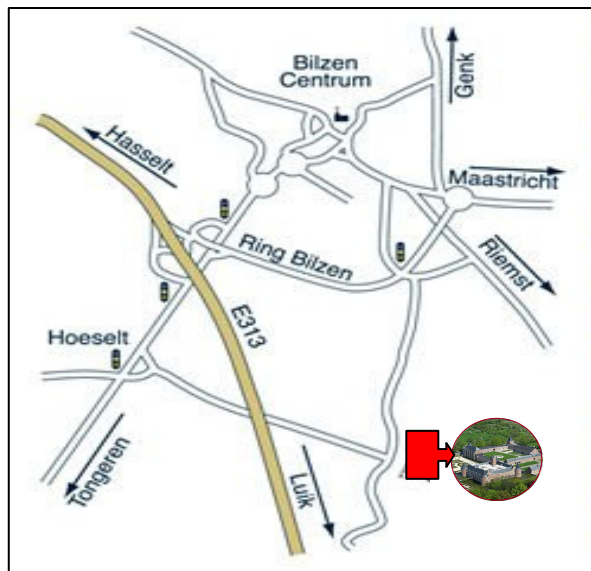

Deelnemende partners

Situeringsplan

Programma voormiddag

9:00 u - *Inschrijving en verwelkoming*
9.30 u

9.30 u *Inleiding*
P. Vrancken - voorzitter
pcfruit-pah

9:45 u *Haal het maximum uit Portola,*
en San Andreas met de juiste
teelttechniek
M. Thoelen (pcfruit-pah)